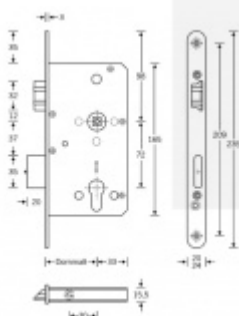

Panikový zámek pro dvoukřídlové dveře SSF Serie FH 62 APB, klika/klika Pravé provedení, 60 mm, Do interiéru, 20 mm

ID produktu: 18264

Panikový zámek pro dveře vyráběný na zakázku dle potřeby zákazníka

Zámek je vhodný pro aktivní dvoukřídlové dveře kdy požadujeme aby se otevřela obě křídla dveří najednou po stisknutí jedné kliky nebo hrazdy.

Pro funkci APB je možné specifikovat směr otevírání (dovnitř/ven)

Paniková funkce B = K otevření dveří zvenku je třeba použít klíč a následně stisknout kliku. Pro užití unikové funkce (otevření dveří zevnitř i bez klíče) jsou dveře po zabouchnutí zvenku přístupné pouze za pomoci klíče. Po odemknutí cylindrické vložky je možné používat dveře běžně klikou z obou stran.

Rozteč 72 mm

Ořech poniklovaný 9 mm dělený - kování musí být osazeno děleným čtyřhranem.

Možnosti provedení:

Otevírání: ve směru úniku, protisměru úniku

Backset: 55, 60, 65, 80 mm

Čelo zámku nerez, délka 235, šířka: 20, 24 mm

Střelka a ořech ze slitiny Siliziumtombak. Střelka je opatřena polyamidovou aplikací pro tlumení nárazů