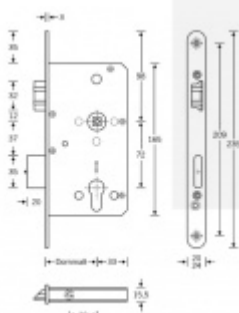

Panikový zámek pro dvoukřídlové dveře SSF Serie FH 62 APB, klika/klika Pravé provedení, 55 mm, Do interiéru, 20 mm

ID produktu: 18263

Panikový zámek pro dveře vyráběný na zakázku dle potřeby zákazníka

Zámek je vhodný pro aktivní dvoukřídlové dveře kdy požadujeme aby se otevřela obě křídla dveří najednou po stisknutí jedné kliky nebo hrazdy.

Pro funkci APB je možné specifikovat směr otevírání (dovnitř/ven)

Paniková funkce B = K otevření dveří zvenku je třeba použít klíč a následně stisknout kliku. Pro užití unikové funkce (otevření dveří zevnitř i bez klíče) jsou dveře po zabouchnutí zvenku přístupné pouze za pomoci klíče. Po odemknutí cylindrické vložky je možné používat dveře běžně klikou z obou stran.

Rozteč 72 mm

Ořech poniklovaný 9 mm dělený - kování musí být osazeno děleným čtyřhranem.

Možnosti provedení:

Otevírání: ve směru úniku, protisměru úniku

Backset: 55, 60, 65, 80 mm

Čelo zámku nerez, délka 235, šířka: 20, 24 mm

Střelka a ořech ze slitiny Siliziumtombak. Střelka je opatřena polyamidovou aplikací pro tlumení nárazů