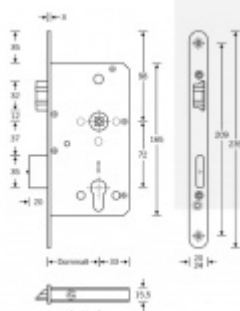

Panikový zámek pro dvoukřídlové dveře SSF Serie FH 62 APB, klika/klika Levé provedení, 80 mm, Do interiéru, 20 mm

ID produktu: 18258

Panikový zámek pro dveře vyráběný na zakázku dle potřeby zákazníka

Zámek je vhodný pro aktivní dvoukřídlové dveře kdy požadujeme aby se otevřela obě křídla dveří najednou po stisknutí jedné kliky nebo hrazdy.

Pro funkci APB je možné specifikovat směr otevírání (dovnitř/ven)

Paniková funkce B = K otevření dveří zvenku je třeba použít klíč a následně stisknout kliku. Pro užití unikové funkce (otevření dveří zevnitř i bez klíče) jsou dveře po zabouchnutí zvenku přístupné pouze za pomoci klíče. Po odemknutí cylindrické vložky je možné používat dveře běžně klikou z obou stran.

Rozteč 72 mm

Ořech poniklovaný 9 mm dělený - kování musí být osazeno děleným čtyřhranem.

Možnosti provedení:

Otevírání: ve směru úniku, protisměru úniku

Backset: 55, 60, 65, 80 mm

Čelo zámku nerez, délka 235, šířka: 20, 24 mm

Střelka a ořech ze slitiny Siliziumtombak. Střelka je opatřena polyamidovou aplikací pro tlumení nárazů