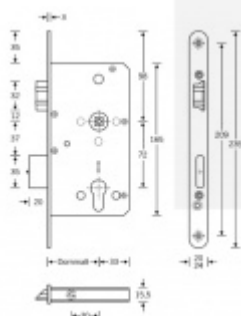

Panikový zámek pro dvoukřídlové dveře SSF Serie FH 62 APB, klika/klika Levé provedení, 65 mm, Do interiéru, 20 mm

ID produktu: 18257

Panikový zámek pro dveře vyráběný na zakázku dle potřeby zákazníka

Zámek je vhodný pro aktivní dvoukřídlové dveře kdy požadujeme aby se otevřela obě křídla dveří najednou po stisknutí jedné kliky nebo hrazdy.

Pro funkci APB je možné specifikovat směr otevírání (dovnitř/ven)

Paniková funkce B = K otevření dveří zvenku je třeba použít klíč a následně stisknout kliku. Pro užití unikové funkce (otevření dveří zevnitř i bez klíče) jsou dveře po zabouchnutí zvenku přístupné pouze za pomoci klíče. Po odemknutí cylindrické vložky je možné používat dveře běžně klikou z obou stran.

Rozteč 72 mm

Ořech poniklovaný 9 mm dělený - kování musí být osazeno děleným čtyřhranem.

Možnosti provedení:

Otevírání: ve směru úniku, protisměru úniku

Backset: 55, 60, 65, 80 mm

Čelo zámku nerez, délka 235, šířka: 20, 24 mm

Střelka a ořech ze slitiny Siliziumtombak. Střelka je opatřena polyamidovou aplikací pro tlumení nárazů