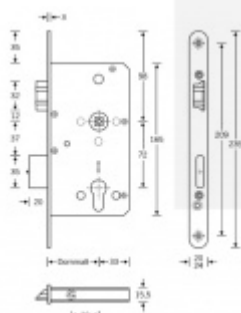

Panikový zámek pro dvoukřídlové dveře SSF Serie FH 62 APB, klika/klika Levé provedení, 55 mm, Do interiéru, 20 mm

ID produktu: 18255

Panikový zámek pro dveře vyráběný na zakázku dle potřeby zákazníka

Zámek je vhodný pro aktivní dvoukřídlové dveře kdy požadujeme aby se otevřela obě křídla dveří najednou po stisknutí jedné kliky nebo hrazdy.

Pro funkci APB je možné specifikovat směr otevírání (dovnitř/ven)

Paniková funkce B = K otevření dveří zvenku je třeba použít klíč a následně stisknout kliku. Pro užití unikové funkce (otevření dveří zevnitř i bez klíče) jsou dveře po zabouchnutí zvenku přístupné pouze za pomoci klíče. Po odemknutí cylindrické vložky je možné používat dveře běžně klikou z obou stran.

Rozteč 72 mm

Ořech poniklovaný 9 mm dělený - kování musí být osazeno děleným čtyřhranem.

Možnosti provedení:

Otevírání: ve směru úniku, protisměru úniku

Backset: 55, 60, 65, 80 mm

Čelo zámku nerez, délka 235, šířka: 20, 24 mm

Střelka a ořech ze slitiny Siliziumtombak. Střelka je opatřena polyamidovou aplikací pro tlumení nárazů