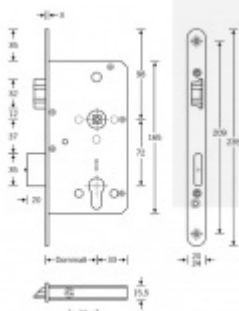

Panikový zámek pro dvoukřídlové dveře SSF Serie FH 62 APB, klika/klika Levé provedení, 55 mm, Do interiéru, 20 mm

ID produktu: 18255

Panikový zámek pro dveře vyráběný na zakázku dle potřeby zákazníka

Zámek je vhodný pro aktivní dvoukřídlové dveře kdy požadujeme aby se otevřela obě křídla dveří najednou po stisknutí jedné kliky nebo hrazdy.

Pro funkci APB je možné specifikovat směr otevírání (dovnitř/ven)

Paniková funkce B = K otevření dveří zvenku je třeba použít klíč a následně stisknout kliku. Pro užití únikové funkce (otevření dveří zevnitř i bez klíče) jsou dveře po zabouchnutí zvenku přístupné pouze za pomoci klíče. Po odemknutí cylindrické vložky je možné používat dveře běžně klikou z obou stran.

Rozteč 72 mm

Ořech poniklovaný 9 mm dělený - kování musí být osazeno děleným čtyřhranem.

Možnosti provedení:

Otevírání: ve směru úniku, protisměru úniku

Backset: 55, 60, 65, 80 mm

Čelo zámku nerez, délka 235, šířka: 20, 24 mm

Střelka a ořech ze slitiny Siliziumtombak. Střelka je opatřena polyamidovou aplikací pro tlumení nárazů