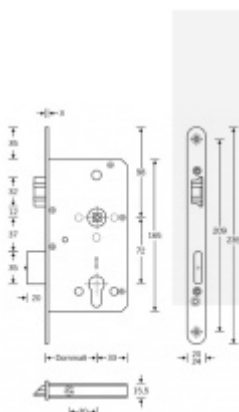

Rozteč 72 mm

Ořech poniklovaný 9 mm dělený - kování musí být osazeno děleným čtyřhranem.

Možnosti provedení:

Otevírání: ve směru úniku, protisměru úniku

Backset: 55, 60, 65, 80 mm

Čelo zámku nerez, délka 235, šířka: 20, 24 mm