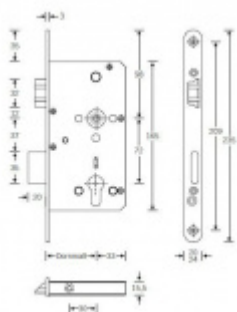

**Rozteč 72 mm**

**Ořech poniklovaný 9 mm**

**Možnosti provedení:**

**Otevírání:** pravé / levé

**Backset:** 55, 60, 65, 80 mm

**Čelo zámku** nerez, délka 235, šířka: 20, 24 mm

Střelka a ořech ze slitiny Siliziumtombak. Střelka je opatřena

**Panikový zámek může klíč ve vložce zlomit při otevření klikou!**

**Tento model je vyráběn vždy na individuální zákaznickou objednávku podle specifikace rozměru. Platí tedy ustanovení § 1837 NOZ.**

**Vaše cena bez DPH**