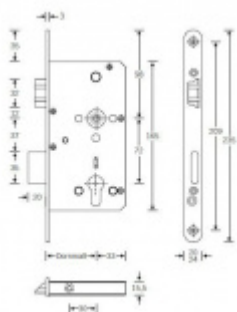

Zámek s panikovou funkcí je určen pro osazení dveří z jedné strany pevnou koulí nebo madlem a z druhé strany klikou.

Vložku zámku lze ovládat klíčem z obou stran.

Funkce APE: Z venkovní strany lze odemknout pouze klíčem, z únikové strany lze odemknout klíčem i pouhým stiskem dveřní kliky.

Rozteč 72 mm

Ořech poniklovaný 9 mm

Možnosti provedení:

Otevírání: pravé / levé

Backset: 55, 60, 65, 80 mm

Čelo zámku nerez, délka 235, šířka: 20, 24 mm

Střelka a ořech ze slitiny Siliziumtombak. Střelka je opatřena polyamidovou aplikací pro tlumení nárazů

Tělo zámku pozinkované, uzavřené

Upozornění: V panikových zámcích mohou být použity běžně dostupné cylindrické vložky. Nikdy však nesmí zůstat klíč ve vložce, jestliže je uzamčeno.

Panikový zámek může klíč ve vložce zlomit při otevření klikou!

Tento model je vyráběn vždy na individuální zákaznickou objednávku podle specifikace rozměru. Platí tedy ustanovení § 1837 NOZ.

Vaše cena bez DPH

174,13 €

Vaše cena s DPH

210,69 €

[Zobrazit produkt](#)

PŘÍSLUŠENSTVÍ