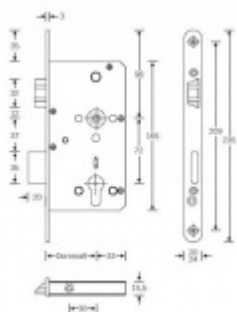

Zámek s panikovou funkcí je určen pro osazení dveří z jedné strany pevnou koulí nebo madlem a z druhé strany klikou.

Vložku zámku lze ovládat klíčem z obou stran.

Funkce APE: Z venkovní strany lze odemknout pouze klíčem, z únikové strany lze odemknout klíčem i pouhým stiskem dveřní kliky.

Rozteč 72 mm

Ořech poniklovaný 9 mm

Možnosti provedení:

Otevírání: pravé / levé

Backset: 55, 60, 65, 80 mm

Čelo zámku nerez, délka 235, šířka: 20, 24 mm

Střelka a ořech ze slitiny Siliziumtombak. Střelka je opatřena polyamidovou aplikací pro tlumení nárazů

Tento model je vyráběn vždy na individuální zákaznickou objednávku podle specifikace rozměru. Platí tedy ustanovení § 1837 NOZ.

Vaše cena bez DPH

4 092 Kč

Vaše cena s DPH

4 951,32 Kč

[Zobrazit produkt](#)

PŘÍSLUŠENSTVÍ