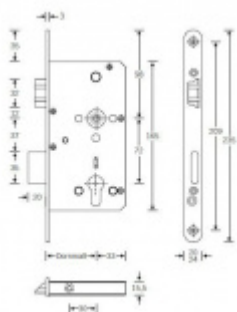

Zámek s panikovou funkcí je určen pro osazení dveří z jedné strany pevnou koulí nebo madlem a z druhé strany klikou.

Vložku zámku lze ovládat klíčem z obou stran.

**Funkce APE:** Z venkovní strany lze odemknout pouze klíčem, z únikové strany lze odemknout klíčem i pouhým stiskem dveřní kliky.

**Rozteč 72 mm**

**Ořech poniklovaný 9 mm**

**Možnosti provedení:**

**Otevírání:** pravé / levé

**Backset:** 55, 60, 65, 80 mm

**Čelo zámku** nerez, délka 235, šířka: 20, 24 mm

Střelka a ořech ze slitiny Siliziumtombak. Střelka je opatřena polyamidovou aplikací pro tlumení nárazů

Tělo zámku pozinkované, uzavřené

**Upozornění: V panikových zámcích mohou být použity běžně dostupné cylindrické vložky. Nikdy však nesmí zůstat klíč ve vložce, jestliže je uzamčeno.**

**Panikový zámek může klíč ve vložce zlomit při otevření klikou!**

**Tento model je vyráběn vždy na individuální zákaznickou objednávku podle specifikace rozměru. Platí tedy ustanovení § 1837 NOZ.**

**Vaše cena bez DPH**

**147,06 €**

Vaše cena s DPH

177,95 €

Zobrazit produkt