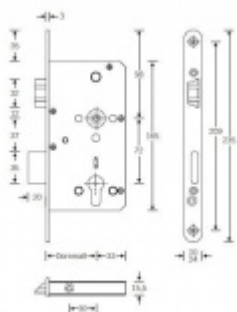

Zámek s panikovou funkcí je určen pro osazení dveří z jedné strany pevnou koulí nebo madlem a z druhé strany klikou.

Vložku zámku lze ovládat klíčem z obou stran.

**Funkce APE:** Z venkovní strany lze odemknout pouze klíčem, z únikové strany lze odemknout klíčem i pouhým stiskem dveřní kliky.

**Rozteč 72 mm**

**Ořech poniklovaný 9 mm**

**Možnosti provedení:**

**Otevírání:** pravé / levé

**Backset:** 55, 60, 65, 80 mm

**Čelo zámku** nerez, délka 235, šířka: 20, 24 mm

Střelka a ořech ze slitiny Siliziumtombak. Střelka je opatřena polyamidovou aplikací pro tlumení nárazů

Tělo zámku pozinkované, uzavřené

**Upozornění: V panikových zámcích mohou být použity běžně dostupné cylindrické vložky. Nikdy však nesmí zůstat klíč ve vložce, jestliže je uzamčeno.**

**Panikový zámek může klíč ve vložce zlomit při otevření klikou!**

**Tento model je vyráběn vždy na individuální zákaznickou objednávku podle specifikace rozměru. Platí tedy ustanovení § 1837 NOZ.**

**Vaše cena bez DPH**

**3 456 Kč**

Vaše cena s DPH

4 181,76 Kč

[Zobrazit produkt](#)