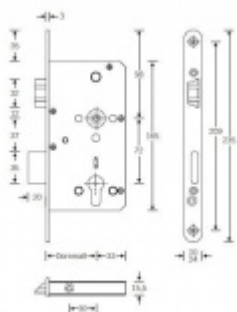

Zámek s panikovou funkcí je určen pro osazení dveří z jedné strany pevnou koulí nebo madlem a z druhé strany klikou.

Vložku zámku lze ovládat klíčem z obou stran.

**Funkce APE:** Z venkovní strany lze odemknout pouze klíčem, z únikové strany lze odemknout klíčem i pouhým stiskem dveřní kliky.

**Rozteč 72 mm**

**Ořech poniklovaný 9 mm**

**Možnosti provedení:**

**Otevírání:** pravé / levé

**Backset:** 55, 60, 65, 80 mm

**Čelo zámku** nerez, délka 235, šířka: 20, 24 mm

Střelka a ořech ze slitiny Siliziumtombak. Střelka je opatřena polyamidovou aplikací pro tlumení nárazů

Tělo zámku pozinkované, uzavřené

**Upozornění: V panikových zámčích mohou být použity běžně dostupné cylindrické vložky. Nikdy však nesmí zůstat klíč ve vložce, jestliže je uzamčeno.**

**Panikový zámek může klíč ve vložce zlomit při otevření klikou!**

**Tento model je vyráběn vždy na individuální zákaznickou objednávku podle specifikace rozměru. Platí tedy ustanovení § 1837 NOZ.**

**Vaše cena bez DPH**

**180,85 €**

Vaše cena s DPH

218,83 €

[Zobrazit produkt](#)