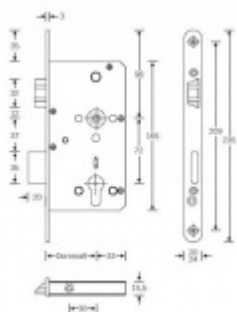

Zámek s panikovou funkcí je určen pro osazení dveří z jedné strany pevnou koulí nebo madlem a z druhé strany klikou.

Vložku zámku lze ovládat klíčem z obou stran.

**Funkce APE:** Z venkovní strany lze odemknout pouze klíčem, z únikové strany lze odemknout klíčem i pouhým stiskem dveřní kliky.

**Rozteč 72 mm**

**Ořech poniklovaný 9 mm**

**Možnosti provedení:**

**Otevírání:** pravé / levé

**Backset:** 55, 60, 65, 80 mm

**Čelo zámku** nerez, délka 235, šířka: 20, 24 mm

Střelka a ořech ze slitiny Siliziumtombak. Střelka je opatřena polyamidovou aplikací pro tlumení nárazů

Tělo zámku pozinkované, uzavřené

**Upozornění: V panikových zámčích mohou být použity běžně dostupné cylindrické vložky. Nikdy však nesmí zůstat klíč ve vložce, jestliže je uzamčeno.**

**Panikový zámek může klíč ve vložce zlomit při otevření klikou!**

**Tento model je vyráběn vždy na individuální zákaznickou objednávku podle specifikace rozměru. Platí tedy ustanovení § 1837 NOZ.**

**Vaše cena bez DPH**

**4 092 Kč**

Vaše cena s DPH

4 951,32 Kč

[Zobrazit produkt](#)