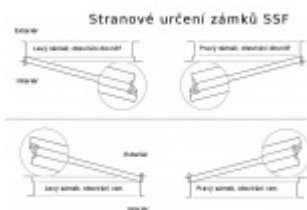

Zámek s panikovou funkcí je určen pro osazení dveří z jedné strany pevnou koulí nebo madlem a z druhé strany klikou.

Vložku zámku lze ovládat klíčem z obou stran.

Funkce APE: Z venkovní strany lze odemknout pouze klíčem, z únikové strany lze odemknout klíčem i pouhým stiskem dveřní kliky.

Rozteč 72 mm

Ořech poniklovaný 9 mm

Možnosti provedení:

Otevírání: pravé / levé

Backset: 55, 60, 65, 80 mm

Čelo zámku nerez, délka 235, šířka: 20, 24 mm

Střelka a ořech ze slitiny Siliziumtombak. Střelka je opatřena