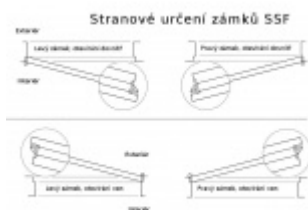

Zámek s panikovou funkcí je určen pro osazení dveří z jedné strany pevnou koulí nebo madlem a z druhé strany klikou.

Vložku zámku lze ovládat klíčem z obou stran.

Funkce APE: Z venkovní strany lze odemknout pouze klíčem, z únikové strany lze odemknout klíčem i pouhým stiskem dveřní kliky.

Rozteč 72 mm

Ořech poniklovaný 9 mm

Možnosti provedení:

Otevírání: pravé / levé

Backset: 55, 60, 65, 80 mm

Čelo zámku nerez, délka 235, šířka: 20, 24 mm

Střelka a ořech ze slitiny Siliziumtombak. Střelka je opatřena