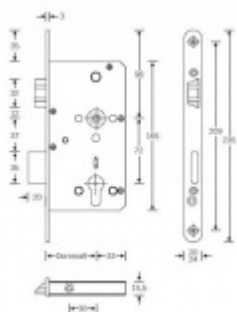

Zámek s panikovou funkcí je určen pro osazení dveří z jedné strany pevnou koulí nebo madlem a z druhé strany klikou.

Vložku zámku lze ovládat klíčem z obou stran.

Funkce APE: Z venkovní strany lze odemknout pouze klíčem, z únikové strany lze odemknout klíčem i pouhým stiskem dveřní kliky.

Rozteč 72 mm

Ořech poniklovaný 9 mm

Možnosti provedení:

Otevírání: pravé / levé

Backset: 55, 60, 65, 80 mm

Čelo zámku nerez, délka 235, šířka: 20, 24 mm

Střelka a ořech ze slitiny Siliziumtombak. Střelka je opatřena

Panikový zámek může klíč ve vložce zlomit při otevření klikou!

Tento model je vyráběn vždy na individuální zákaznickou objednávku podle specifikace rozměru. Platí tedy ustanovení § 1837 NOZ.

Vaše cena bez DPH