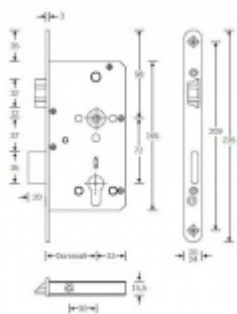

Zámek s panikovou funkcí je určen pro osazení dveří z jedné strany pevnou koulí nebo madlem a z druhé strany klikou.

Vložku zámku lze ovládat klíčem z obou stran.

**Funkce APE:** Z venkovní strany lze odemknout pouze klíčem, z únikové strany lze odemknout klíčem i pouhým stiskem dveřní kliky.

**Rozteč 72 mm**

**Ořech poniklovaný 9 mm**

**Možnosti provedení:**

**Otevírání:** pravé / levé

**Backset:** 55, 60, 65, 80 mm

**Čelo zámku** nerez, délka 235, šířka: 20, 24 mm

Střelka a ořech ze slitiny Siliziumtombak. Střelka je opatřena

**Panikový zámek může klíč ve vložce zlomit při otevření klikou!**

**Tento model je vyráběn vždy na individuální zákaznickou objednávku podle specifikace rozměru. Platí tedy ustanovení § 1837 NOZ.**

**Vaše cena bez DPH**