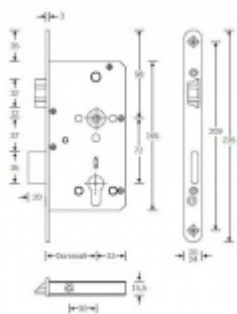

Zámek s panikovou funkcí je určen pro osazení dveří z jedné strany pevnou koulí nebo madlem a z druhé strany klikou.

Vložku zámku lze ovládat klíčem z obou stran.

Funkce APE: Z venkovní strany lze odemknout pouze klíčem, z únikové strany lze odemknout klíčem i pouhým stiskem dveřní kliky.

Rozteč 72 mm

Ořech poniklovaný 9 mm

Možnosti provedení:

Otevírání: pravé / levé

Backset: 55, 60, 65, 80 mm

Čelo zámku nerez, délka 235, šířka: 20, 24 mm

Střelka a ořech ze slitiny Siliziumtombak. Střelka je opatřena

Panikový zámek může klíč ve vložce zlomit při otevření klikou!

Tento model je vyráběn vždy na individuální zákaznickou objednávku podle specifikace rozměru. Platí tedy ustanovení § 1837 NOZ.

Vaše cena bez DPH