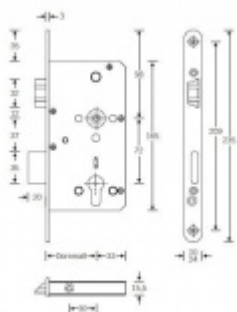

Zámek s panikovou funkcí je určen pro osazení dveří z jedné strany pevnou koulí nebo madlem a z druhé strany klikou.

Vložku zámku lze ovládat klíčem z obou stran.

Funkce APE: Z venkovní strany lze odemknout pouze klíčem, z únikové strany lze odemknout klíčem i pouhým stiskem dveřní kliky.

Rozteč 72 mm

Ořech poniklovaný 9 mm

Možnosti provedení:

Otevírání: pravé / levé

Backset: 55, 60, 65, 80 mm

Čelo zámku nerez, délka 235, šířka: 20, 24 mm

Střelka a ořech ze slitiny Siliziumtombak. Střelka je opatřena polyamidovou aplikací pro tlumení nárazů

Tento model je vyráběn vždy na individuální zákaznickou objednávku podle specifikace rozměru. Platí tedy ustanovení § 1837 NOZ.

Vaše cena bez DPH

174,13 €

Vaše cena s DPH

210,69 €

[Zobrazit produkt](#)

PŘÍSLUŠENSTVÍ