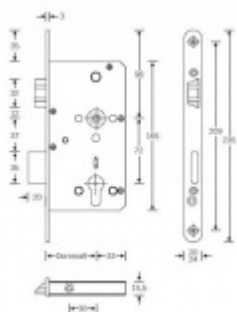

Zámek s panikovou funkcí je určen pro osazení dveří z jedné strany pevnou koulí nebo madlem a z druhé strany klikou.

Vložku zámku lze ovládat klíčem z obou stran.

**Funkce APE:** Z venkovní strany lze odemknout pouze klíčem, z únikové strany lze odemknout klíčem i pouhým stiskem dveřní kliky.

**Rozteč 72 mm**

**Ořech poniklovaný 9 mm**

**Možnosti provedení:**

**Otevírání:** pravé / levé

**Backset:** 55, 60, 65, 80 mm

**Čelo zámku** nerez, délka 235, šířka: 20, 24 mm

Střelka a ořech ze slitiny Siliziumtombak. Střelka je opatřena polyamidovou aplikací pro tlumení nárazů

Tělo zámku pozinkované, uzavřené

**Upozornění: V panikových zámcích mohou být použity běžně dostupné cylindrické vložky. Nikdy však nesmí zůstat klíč ve vložce, jestliže je uzamčeno.**

**Panikový zámek může klíč ve vložce zlomit při otevření klikou!**

**Tento model je vyráběn vždy na individuální zákaznickou objednávku podle specifikace rozměru. Platí tedy ustanovení § 1837 NOZ.**

**Vaše cena bez DPH**

**4 092 Kč**

Vaše cena s DPH

4 951,32 Kč

[Zobrazit produkt](#)