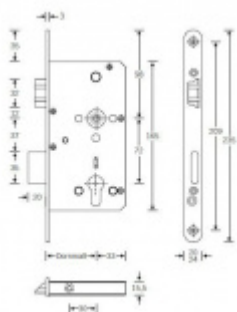

Zámek s panikovou funkcí je určen pro osazení dveří z jedné strany pevnou koulí nebo madlem a z druhé strany klikou.

Vložku zámku lze ovládat klíčem z obou stran.

Funkce APE: Z venkovní strany lze odemknout pouze klíčem, z únikové strany lze odemknout klíčem i pouhým stiskem dveřní kliky.

Rozteč 72 mm

Ořech poniklovaný 9 mm

Možnosti provedení:

Otevírání: pravé / levé

Backset: 55, 60, 65, 80 mm

Čelo zámku nerez, délka 235, šířka: 20, 24 mm

Střelka a ořech ze slitiny Siliziumtombak. Střelka je opatřena polyamidovou aplikací pro tlumení nárazů

Tělo zámku pozinkované, uzavřené

Upozornění: V panikových zámcích mohou být použity běžně dostupné cylindrické vložky. Nikdy však nesmí zůstat klíč ve vložce, jestliže je uzamčeno.

Panikový zámek může klíč ve vložce zlomit při otevření klikou!

Tento model je vyráběn vždy na individuální zákaznickou objednávku podle specifikace rozměru. Platí tedy ustanovení § 1837 NOZ.

Vaše cena bez DPH

147,06 €

Vaše cena s DPH

177,95 €

[Zobrazit produkt](#)

PŘÍSLUŠENSTVÍ