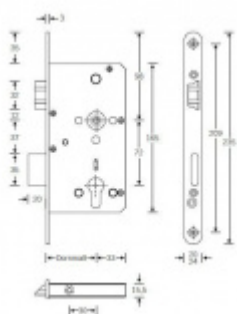

Zámek s panikovou funkcí je určen pro osazení dveří z jedné strany pevnou koulí nebo madlem a z druhé strany klikou.

Vložku zámku lze ovládat klíčem z obou stran.

Funkce APE: Z venkovní strany lze odemknout pouze klíčem, z únikové strany lze odemknout klíčem i pouhým stiskem dveřní kliky.

Rozteč 72 mm

Ořech poniklovaný 9 mm

Možnosti provedení:

Otevírání: pravé / levé

Backset: 55, 60, 65, 80 mm

Čelo zámku nerez, délka 235, šířka: 20, 24 mm

Střelka a ořech ze slitiny Siliziumtombak. Střelka je opatřena polyamidovou aplikací pro tlumení nárazů

Tělo zámku pozinkované, uzavřené

Upozornění: V panikových zámcích mohou být použity běžně dostupné cylindrické vložky. Nikdy však nesmí zůstat klíč ve vložce, jestliže je uzamčeno.

Panikový zámek může klíč ve vložce zlomit při otevření klikou!

Tento model je vyráběn vždy na individuální zákaznickou objednávku podle specifikace rozměru. Platí tedy ustanovení § 1837 NOZ.

Vaše cena bez DPH

180,85 €

Vaše cena s DPH

218,83 €

[Zobrazit produkt](#)

PŘÍSLUŠENSTVÍ