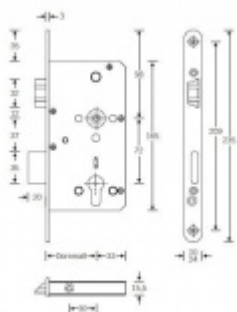

Zámek s panikovou funkcí je určen pro osazení dveří z jedné strany pevnou koulí nebo madlem a z druhé strany klikou.

Vložku zámku lze ovládat klíčem z obou stran.

**Funkce APE:** Z venkovní strany lze odemknout pouze klíčem, z únikové strany lze odemknout klíčem i pouhým stiskem dveřní kliky.

**Rozteč 72 mm**

**Ořech poniklovaný 9 mm**

**Možnosti provedení:**

**Otevírání:** pravé / levé

**Backset:** 55, 60, 65, 80 mm

**Čelo zámku** nerez, délka 235, šířka: 20, 24 mm

Střelka a ořech ze slitiny Siliziumtombak. Střelka je opatřena polyamidovou aplikací pro tlumení nárazů

Tělo zámku pozinkované, uzavřené

**Upozornění: V panikových zámčích mohou být použity běžně dostupné cylindrické vložky. Nikdy však nesmí zůstat klíč ve vložce, jestliže je uzamčeno.**

**Panikový zámek může klíč ve vložce zlomit při otevření klikou!**

**Tento model je vyráběn vždy na individuální zákaznickou objednávku podle specifikace rozměru. Platí tedy ustanovení § 1837 NOZ.**

**Vaše cena bez DPH**

**4 250 Kč**

Vaše cena s DPH

5 142,5 Kč

[Zobrazit produkt](#)