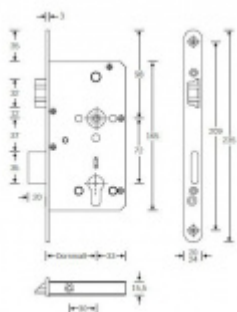

Panikový zámek SSF Serie FH 61 APE, klika/koule OV, pro táhlo

Panikový zámek pro dveře vyráběný na zakázku dle potřeby zákazníka

Zámek je vhodný pro jednokřídlé i dvoukřídlé dveře, které vyžadují horní jištění křídla v zárubni pomocí táhla.

Příprava pro horní táhlo = zámek je připraven pro instalaci táhla k zajištění dveřního křídla v horní zárubni. Vhodné pro vysoké panikové dveře.

Táhlo a příslušenství k němu je nutné objednat samostatně v příslušenství.

Zámek s panikovou funkcí je určen pro osazení dveří z jedné strany pevnou koulí nebo madlem a z druhé strany klikou.

Vložku zámku lze ovládat klíčem z obou stran.

Funkce APE: Z venkovní strany lze odemknout pouze klíčem, z únikové strany lze odemknout klíčem i pouhým stiskem dveřní kliky.

Rozteč 72 mm

Ořech poniklovaný 9 mm

Možnosti provedení:

Otevírání: pravé / levé

Backset: 55, 60, 65, 80 mm

Čelo zámku nerez, délka 235, šířka: 20, 24 mm

Střelka a ořech ze slitiny Siliziumtombak. Střelka je opatřena polyamidovou aplikací pro tlumení nárazů

Tělo zámku pozinkované, uzavřené