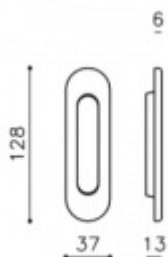

Produktový list

platný k 28. 7. 2024

luxusnikovani.cz
DELIVERED BY EFB

Mušle pro posuvné dveře Olivari Vico, plná

OLIVARI

Design: Studio Olivari

materiál mosaz

Slepá

Uvedená cena je za 1 ks mušle

Dveřní mušle jsou baleny po 10 kusech. V případě objednání jiného počtu než balení je účtován příplatek 25% k ceně objednávky.

Chrom leštěný

[Mušle pro posuvné dveře Olivari Vico, plná Chrom leštěný](#)

DETAIL

Termín bude prověřen u dodavatele

35,49 € bez DPH
42,94 € s DPH

Chrom matný

[Mušle pro posuvné dveře Olivari Vico, plná Chrom matný](#)

DETAIL

Termín bude prověřen u dodavatele

39,96 € bez DPH
48,35 € s DPH

Superfinish antracit satin

[Mušle pro posuvné dveře Olivari Vico, plná Superfinish antracit satin](#)

DETAIL

Termín bude prověřen u dodavatele

63,11 € bez DPH
76,36 € s DPH