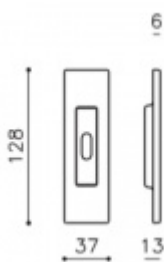

Uvedená cena je za 1 kus mušle.

Dveřní mušle jsou baleny po 10 kusech. V případě objednání jiného počtu než balení je účtován příplatek 25% k ceně objednávky.

Chrom leštěný

[Mušle pro posuvné dveře Olivari Siro, pro klíč](#)
[Chrom leštěný](#)