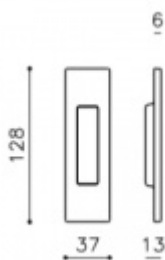

Uvedená cena je za 1 kus mušle.

Dveřní mušle jsou baleny po 10 kusech. V případě objednání jiného počtu než balení je účtován příplatek 25% k ceně objednávky.

Chrom leštěný

[Mušle pro posuvné dveře Olivari Siro, plná Chrom leštěný](#)