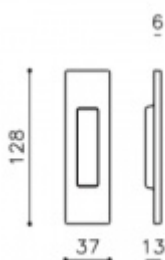

## Mušle pro posuvné dveře Olivari Siro, plná

**OLIVARI** 

Design: Studio Olivari

materiál mosaz

Slepá

Uvedená cena je za 1 kus mušle.

Dveřní mušle jsou baleny po 10 kusech. V případě objednání jiného počtu než balení je účtován příplatek 25% k ceně objednávky.