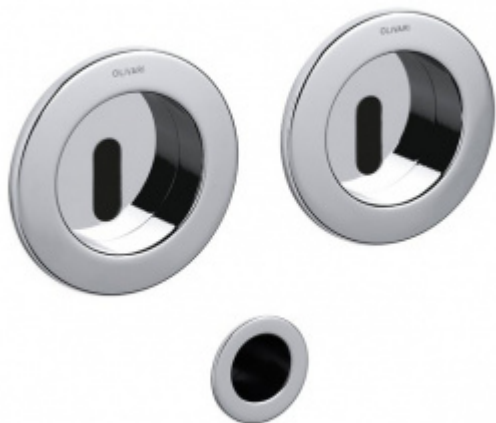

Mušle pro posuvné dveře Olivari Giotto Chrom leštěný

OLIVARI 

ID produktu: 18199

PLU: D125CR

Design: Studio Olivari

materiál mosaz

Obyčejný klíč

Vaše cena bez DPH