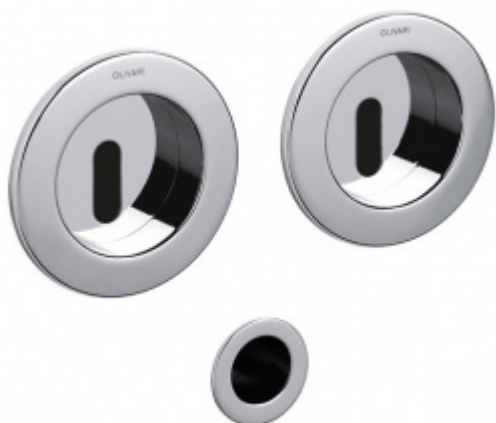

Produktový list

platný k 25. 8. 2024

luxusnikovani.cz
DELIVERED BY EFB

Mušle pro posuvné dveře Olivari Giotto

OLIVARI 

Design: Studio Olivari

materiál mosaz

Obyčejný klíč