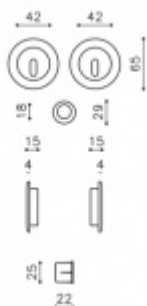

Chrom leštěný

[Mušle pro posuvné dveře
Olivari Giotto](#)
[Chrom leštěný](#)

DETAIL

Termín bude prověřen u
dodavatele

66,94 € bez DPH
80,99 € s DPH

Chrom leštěný / chrom matný

[Mušle pro posuvné dveře Olivari
Giotto](#)
[Chrom leštěný / chrom matný](#)