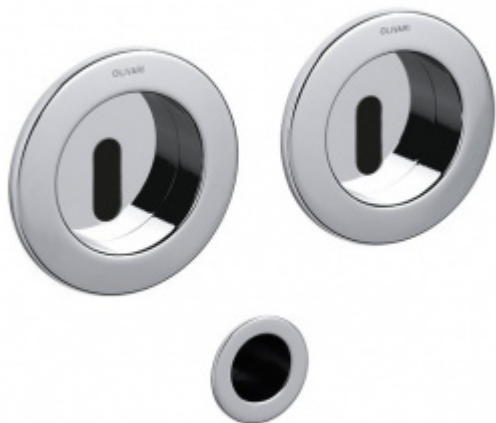

Produktový list

platný k 24. 8. 2024

luxusnikovani.cz
DELIVERED BY EFB

Mušle pro posuvné dveře Olivari Giotto

OLIVARI 

Design: Studio Olivari

materiál mosaz

Obyčejný klíč