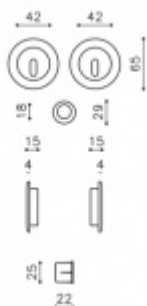

Produktový list

platný k 24. 8. 2024

luxusnikovani.cz
DELIVERED BY EFB

Mušle pro posuvné dveře Olivari Giotto

OLIVARI 

Design: Studio Olivari

materiál mosaz

Obyčejný klíč