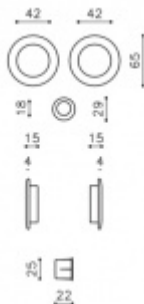

V případě, že celková objednávka kování OLIVARI nepřesáhne částku 15 000,- Kč bez DPH, je účtován manipulační příplatek 2 000,- Kč/zakázka.

Chrom leštěný

[Mušle pro posuvné dveře Olivari Giotto](#)
[Chrom leštěný](#)