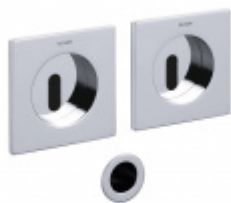

**Mušle pro posuvné
dveře Olivari Giotto Q**

OLIVARI

OD OD 2 035 Kč

Termín bude prověřen u
dodavatele