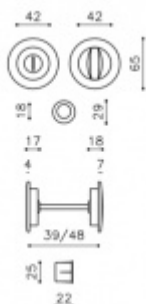

## Mušle pro posuvné dveře Olivari Giotto

**OLIVARI** 

Design: Studio Olivari

materiál mosaz

WC uzamykání