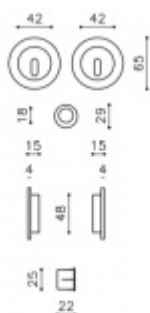

Produktový list

platný k 6. 7. 2024

luxusnikovani.cz
DELIVERED BY EFB

Mušle pro posuvné dveře Olivari Dante

OLIVARI 

Design: Studio Olivari

materiál mosaz

Obyčejný klíč