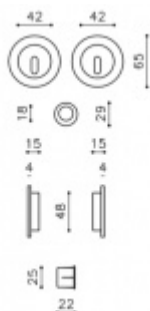

Produktový list

platný k 22. 7. 2024

luxusnikovani.cz
DELIVERED BY EFB

Mušle pro posuvné dveře Olivari Dante

OLIVARI 

Design: Studio Olivari

materiál mosaz

Obyčejný klíč