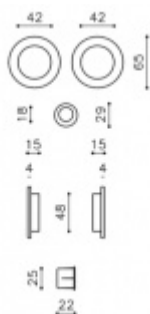

Produktový list

platný k 28. 7. 2024

luxusnikovani.cz
DELIVERED BY EFB

Mušle pro posuvné dveře Olivari Dante, otočná

OLIVARI 

Design: Studio Olivari

materiál mosaz

Slepá