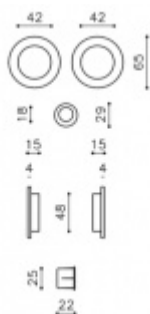

Produktový list

platný k 3. 11. 2024

luxusnikovani.cz
DELIVERED BY EFB

Mušle pro posuvné dveře Olivari Dante, otočná

OLIVARI 

Design: Studio Olivari

materiál mosaz

Slepá