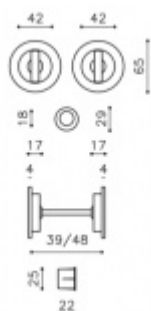

Produktový list

platný k 28. 7. 2024

luxusnikovani.cz
DELIVERED BY EFB

Mušle pro posuvné dveře Olivari Dante

OLIVARI 

Design: Studio Olivari

materiál mosaz

Oboustranný knoflík