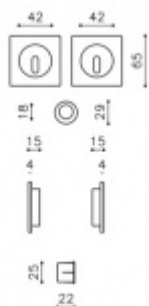

Chrom leštěný

[Mušle pro posuvné dveře Olivari Giotto Q](#)
[Chrom leštěný](#)

DETAIL

Termín bude prověřen u dodavatele

86,6 € bez DPH
104,78 € s DPH

Chrom leštěný / chrom matný

[Mušle pro posuvné dveře Olivari Giotto Q](#)
[Chrom leštěný / chrom matný](#)