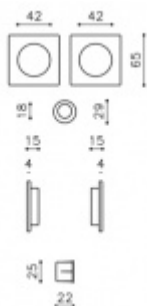

Chrom leštěný

[Mušle pro posuvné dveře Olivari Giotto Q](#)
[Chrom leštěný](#)

DETAIL

Termín bude prověřen u dodavatele

86,6 € bez DPH
104,78 € s DPH

Chrom leštěný / chrom matný

[Mušle pro posuvné dveře Olivari Giotto Q](#)
[Chrom leštěný / chrom matný](#)