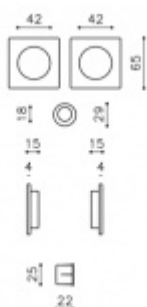

Produktový list

platný k 2. 10. 2024

luxusnikovani.cz
DELIVERED BY EFB

Mušle pro posuvné dveře Olivari Giotto Q

OLIVARI

Design: Studio Olivari

materiál mosaz

Slepá