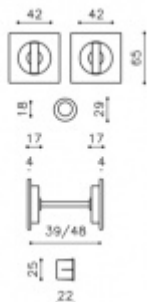

Produktový list

platný k 22. 7. 2024

luxusnikovani.cz
DELIVERED BY EFB

Mušle pro posuvné dveře Olivari Giotto Q

OLIVARI

Design: Studio Olivari

materiál mosaz

Oboustranný knoflík