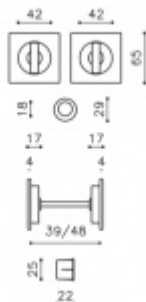

Produktový list

platný k 3. 11. 2024

luxusnikovani.cz
DELIVERED BY EFB

Mušle pro posuvné dveře Olivari Giotto Q

OLIVARI 

Design: Studio Olivari

materiál mosaz

Oboustranný knoflík