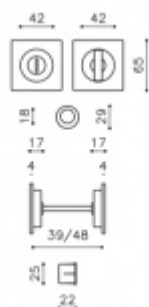

Produktový list

platný k 25. 8. 2024

luxusnikovani.cz
DELIVERED BY EFB

Mušle pro posuvné dveře Olivari Giotto Q

OLIVARI 

Design: Studio Olivari

materiál mosaz

WC uzamykání