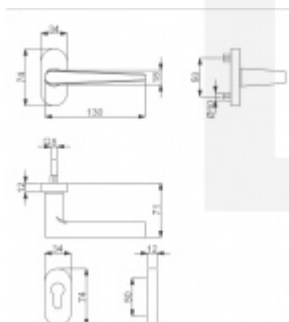

Produktový list

platný k 3. 7. 2024

luxusnikovani.cz
DELIVERED BY EFB

Klika s úzkou rozetou Südmetail Sirius-R, TopSpeed

Kování na rámové dveře s vysokým zatížením.

Klika je pevně spojená s rozetou a pružinou.

Kování je klasifikováno dle EN 1906 ve 4. objektové třídě.

System TopSpeed umožňuje velmi jednoduchou a stabilní montáž eliminující chybu.

Uvedená cena je za sadu dle provedení včetně zámkové rozety.

Rozměr rozety: 74 x 34 x 10 mm

Materiál: nerez kartáčovaná

1/2 sady levá

[Klika s úzkou rozetou Südmetail Sirius-R, TopSpeed
1/2 sady levá](#)

DETAIL

5 pracovních dní **51,28 € bez DPH**
62,04 € s DPH

1/2 sady pravá

[Klika s úzkou rozetou Südmetail Sirius-R, TopSpeed
1/2 sady pravá](#)

DETAIL

5 pracovních dní **51,28 € bez DPH**
62,04 € s DPH

Klika/klika

[Klika s úzkou rozetou Südmetail Sirius-R, TopSpeed
Klika/klika](#)

DETAIL

5 pracovních dní **104,68 € bez DPH**
126,66 € s DPH