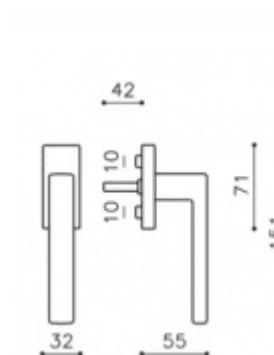

Olivari Planet Q - okenní klika

OLIVARI 

Design: Luca Casini

materiál mosaz

standardní okenní klička s polohovačem - 4 polohy

Chrom leštěný

[Olivari Planet Q - okenní klika](#)
[Chrom leštěný](#)

DETAIL