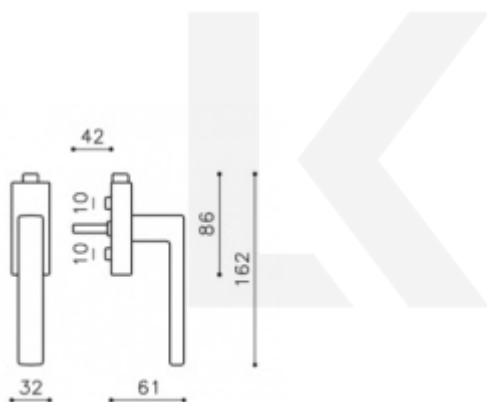

Olivari Planet Q - okenní klika

OLIVARI 

Design: Luca Casini

materiál mosaz

standardní okenní klička s polohovačem - 4 polohy

Chrom leštěný

[Olivari Planet Q - okenní klika](#)
[Chrom leštěný](#)

DETAIL