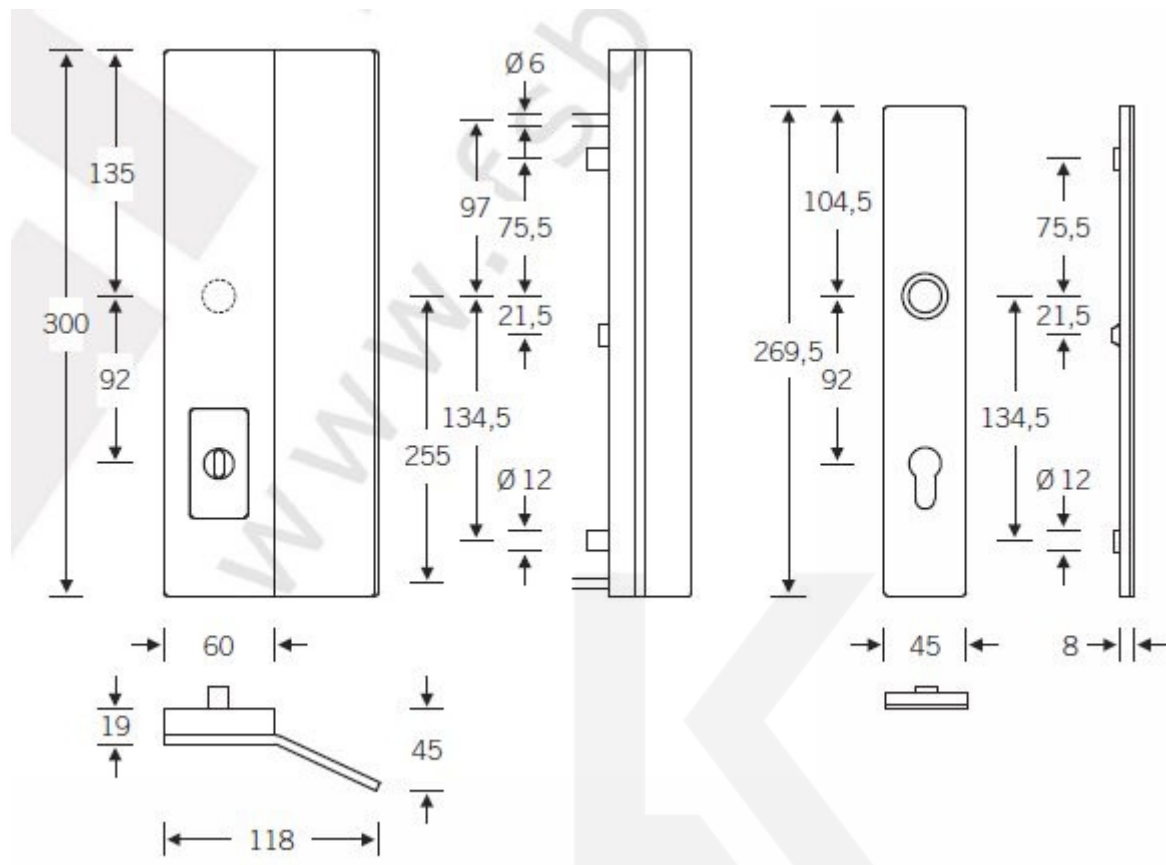

Klasifikace: 2. bezpečnostní třída dle EN 1906 (29-2/13) - provedení s rozetami na vnitřní straně

Kování se vyrábí v masivní nerez.

Čtyřhran: 8 mm nebo 10 mm

Rozteč zámku: 72 mm nebo 92 mm

Přesah cylindrické vložky může být v rozmezí 8-15 mm
Při objednání je nutné specifikovat stranové určení. Na obrázku je levé provedení.

V ceně sady je kompletní vybavení: vnější štít s koulí nebo klikou, spojovací šrouby, čtyřhran + interiérová klika model FSB 1108.

Vaše cena bez DPH

10 887 Kč

[Zobrazit produkt](#)

TECHNICKÉ DETAILY

PŘÍSLUŠENSTVÍ