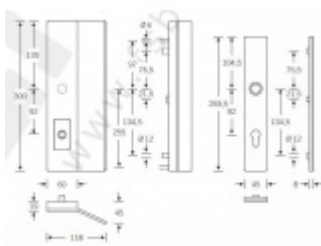

Produktový list

platný k 1. 9. 2024

luxusnikovani.cz
DELIVERED BY EFB

FSB 73 7360 bezpečnostní kování, klika/madlo, 4. bezpečnostní třída

FSB

Bezpečnostní kování pro vstupní dveře s ochraným překrytím cylindrické vložky

Klasifikace: 4. bezpečnostní třída dle EN 1906 (29-3/13) - provedení se štítkem na vnitřní straně

Klasifikace: 2. bezpečnostní třída dle EN 1906 (29-2/13) - provedení s rozetami na vnitřní straně

Kování se vyrábí v masivní nerezí.

Čtyřhran: 8 mm nebo 10 mm

Rozteč zámku: 72 mm nebo 92 mm

Přesah cylindrické vložky může být v rozmezí 8-15 mm
Při objednání je nutné specifikovat stranové určení. Na obrázku je levé provedení.

V ceně sady je kompletní vybavení: vnější štít s koulí nebo klikou, spojovací šrouby, čtyřhran + interiérová klika model FSB 1108.

72 mm