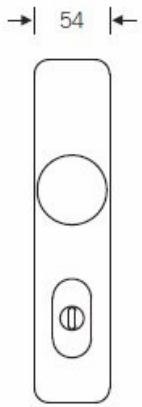

## FSB 73 7376 bezpečnostní kování, klika/koule, 4. bezp. třída Bronz masivní s patinou, 92 mm, Se štítkem

**FSB**

ID produktu: 1801

Bezpečnostní kování pro vstupní dveře s ochranným překrytím cylindrické vložky

Čtyřhran: 8 mm nebo 10 mm

Rozteč zámku: 72 mm nebo 92 mm.

Přesah cylindrické vložky může být v rozmezí 8-15 mm.

V ceně sady je kompletní vybavení: vnější štít s koulí nebo klikou, spojovací šrouby, čtyřhran + interiérová klika model FSB 1107. U bronzového kování je standardně klika FSB 1023.

# TECHNICKÉ DETAILY

Provedení se štítkem    Provedení s rozetami