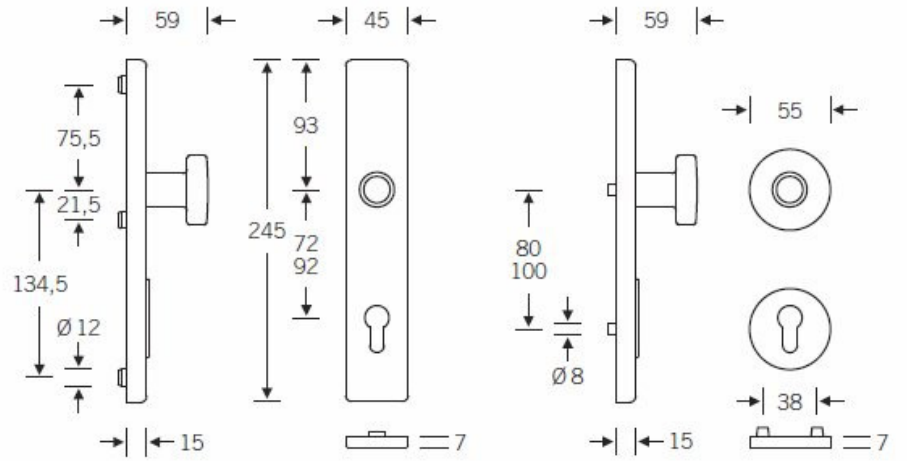

Čtyřhran: 8 mm nebo 10 mm

Rozteč zámku: 72 mm nebo 92 mm.

Přesah cylindrické vložky může být v rozmezí 8-15 mm.

V ceně sady je kompletní vybavení: vnější štít s koulí nebo klikou, spojovací šrouby, čtyřhran + interiérová klika model FSB 1107. U bronzového kování je standardně klika FSB 1023.

# TECHNICKÉ DETAILY

Provedení se štítkem    Provedení s rozetami